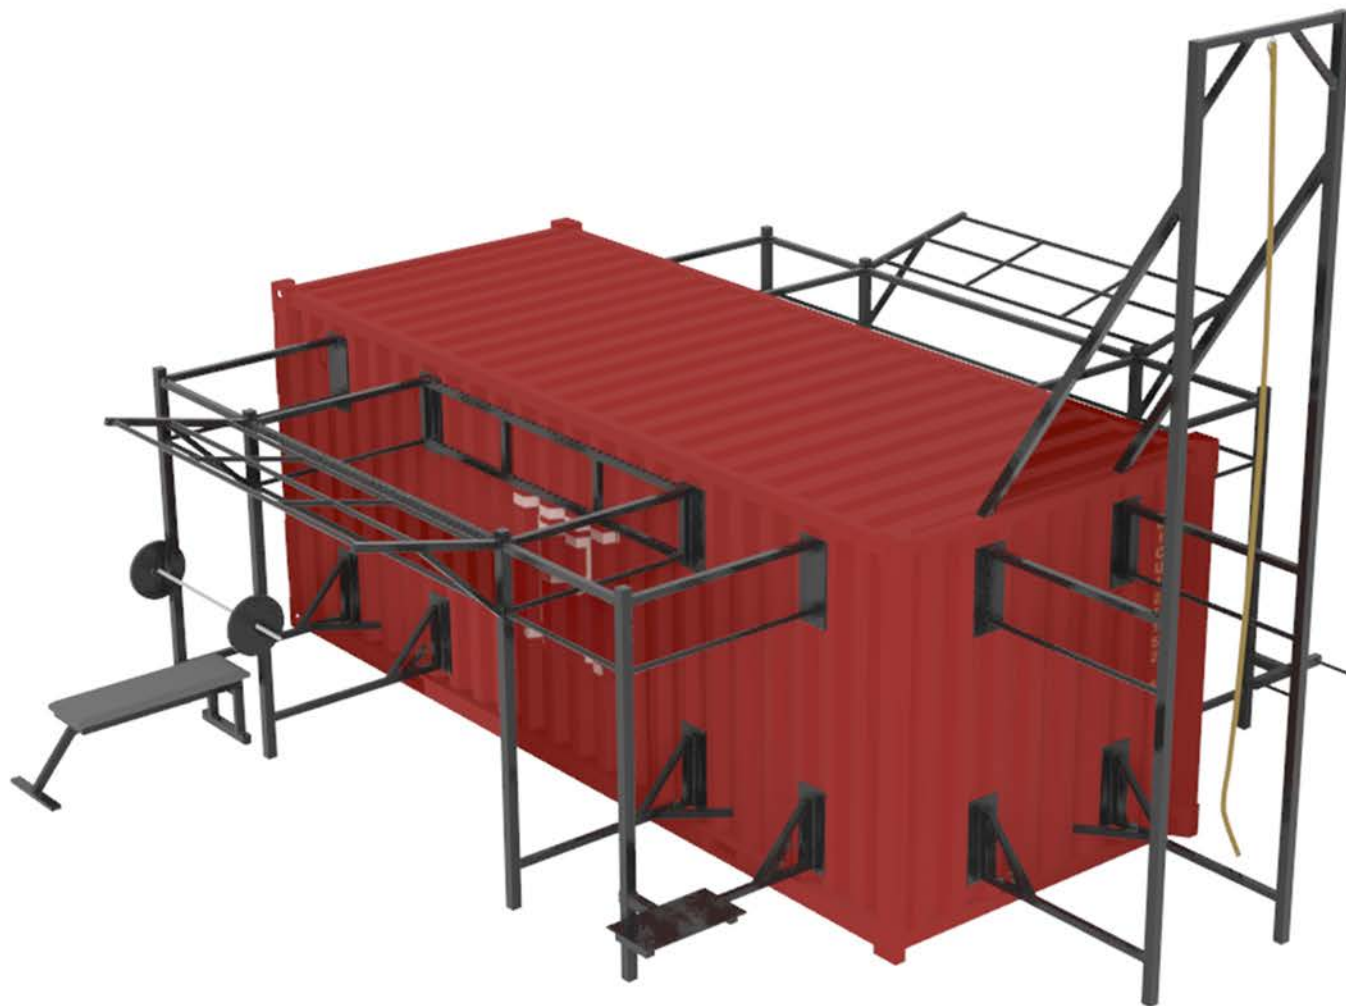

POD TRZEPAKIEM

PT KONTENER CROSS 05

NR PRODUKTU: PT KONTENER CROSS 05

SZEROKOŚĆ 5,35 m

WYSOKOŚĆ 4,5 m

DŁUGOŚĆ 6,9 m

STREFA BEZPIECZEŃSTWA 7,35 x 8,9 m

*Wymiary mogą różnić się o kilka procent

POD TRZEPAKIEM

PT KONTENER CROSS 05

NR PRODUKTU: **PT KONTENER CROSS 05**

PARAMETRY:

Szerokość: 5,35 m

Wysokość: 4,5 m

Długość: 6,9 m

Strefa bezpieczeństwa: 7,35 x 8,9 m

Uwagi: Wymiary mogą różnić się o kilka procent

OPIS:

Zupełnie innowacyjna instalacja na skalę kraju! PT Kontenery już niedługo zrewolucjonizują przestrzeń publiczną w Polsce. Jesteśmy przekonani, że wszędzie tam, gdzie się pojawią, będą tłumnie przyciągać entuzjastów aktywności fizycznej na świeżym powietrzu. Zestaw PT Kontener 05 wręcz zaprasza do uprawiania sportu.

ELEMENTY KONSTRUKCJI:

Kontener
2x klatka
Lina do wspinania
2x sztanga
2x Drabina skośna
Podest
Dipy
Ławka

MATERIAŁY:

Wszystkie elementy stalowe malowane proszkowe z podkładem cynkowym.

FUNDAMENTOWANIE / NAWIERZCHNIA: