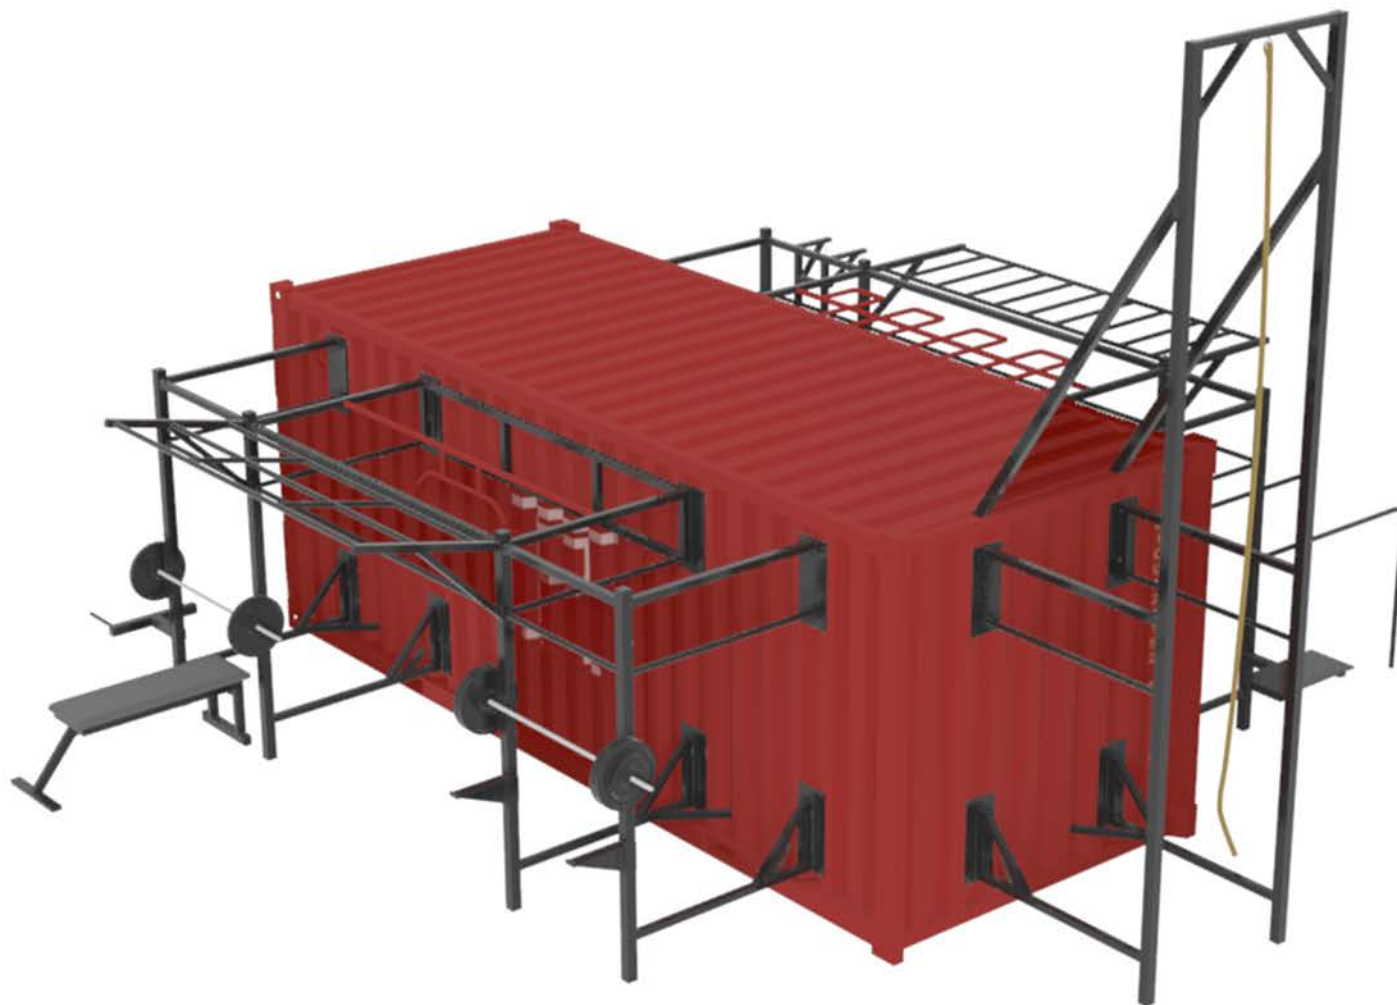

POD TRZEPAKIEM

PT KONTENER CROSS 07

NR PRODUKTU: PT KONTENER CROSS 07

SZEROKOŚĆ 5,85 m

WYSOKOŚĆ 4,5 m

DŁUGOŚĆ 6,9 m

STREFA BEZPIECZEŃSTWA 7,85 x 8,9 m

*Wymiary mogą różnić się o kilka procent

POD TRZEPAKIEM

PT KONTENER CROSS 07

NR PRODUKTU: **PT KONTENER CROSS 07**

PARAMETRY:

Szerokość: 5,85 m

Wysokość: 4,5 m

Długość: 6,9 m

Strefa bezpieczeństwa: 7,85 x 8,9 m

Uwagi: Wymiary mogą różnić się o kilka procent

OPIS:

Potencjał drzemiący w PT Kontenerach jest przeogromny. Instalacje tego typu kapitalnie wypełnią przestrzeń bezpośrednio sąsiadującą z boiskami piłkarskimi, w szczególności tymi typu „Orlik”. Dzięki takiemu połączeniu stworzyć można prawdziwe lokalne centrum sportu! Zestaw PT Kontener 07 bez wątpienia stanie się jednym z jego koronnych elementów!

ELEMENTY KONSTRUKCJI:

Kontener
2x klatka
Lina do wspinania
2szt sztanga
ławka
podest
drążek rogi
Poręcz równoległe
Drążek fala
Kółka gimnastyczne
Drabina skośna
Drabina prosta

MATERIAŁY:

Wszystkie elementy stalowe malowane proszkowe z podkładem cynkowym.