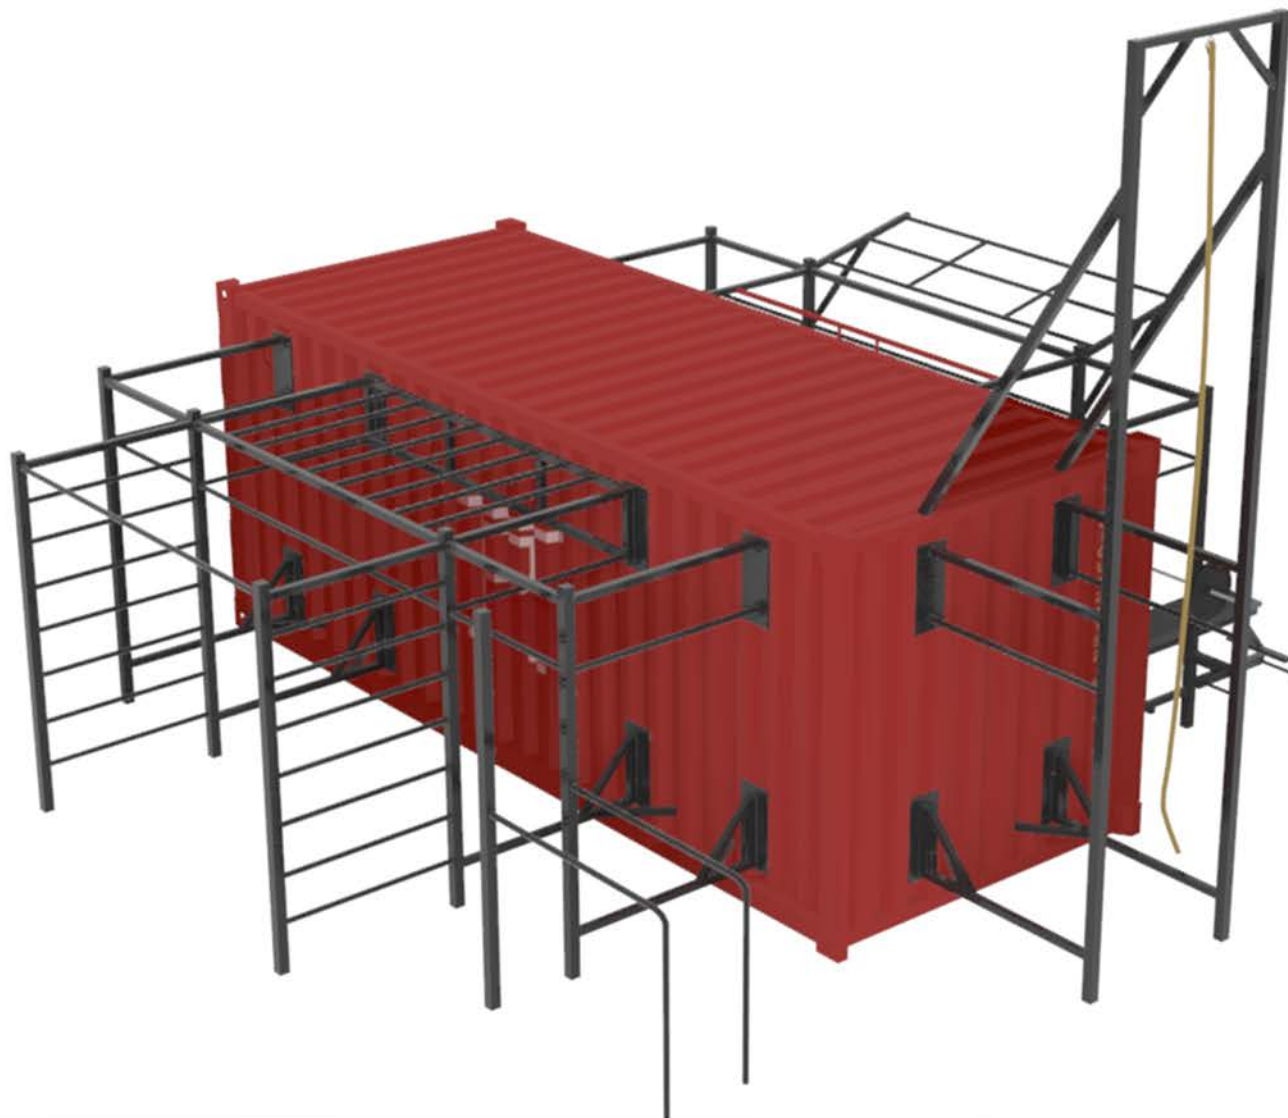

# PT KONTENER CROSS 09

NR PRODUKTU: **PT KONTENER CROSS 09**

**SZEROKOŚĆ** 6,55 m

**WYSOKOŚĆ** 4,5 m

**DŁUGOŚĆ** 6,9 m

**STREFA BEZPIECZEŃSTWA** 8,55 x 8,9 m

\*Wymiary mogą różnić się o kilka procent

**POD TRZEPAKIEM**

# PT KONTENER CROSS 09

NR PRODUKTU: **PT KONTENER CROSS 09**

---

## PARAMETRY:

**Szerokość:** 6,55 m

**Wysokość:** 4,5 m

**Długość:** 6,9 m

**Strefa bezpieczeństwa:** 8,55 x 8,9 m

**Uwagi:** Wymiary mogą różnić się o kilka procent

---

## ELEMENTY KONSTRUKCJI:

1szt. Kontener  
2 szt. klatki  
4 szt. sztanga  
2szt. ławka  
Lina do wspinania  
Rogi  
Poręcze równoległe  
2x drabina pionowa  
Drabina prosta  
Dipy