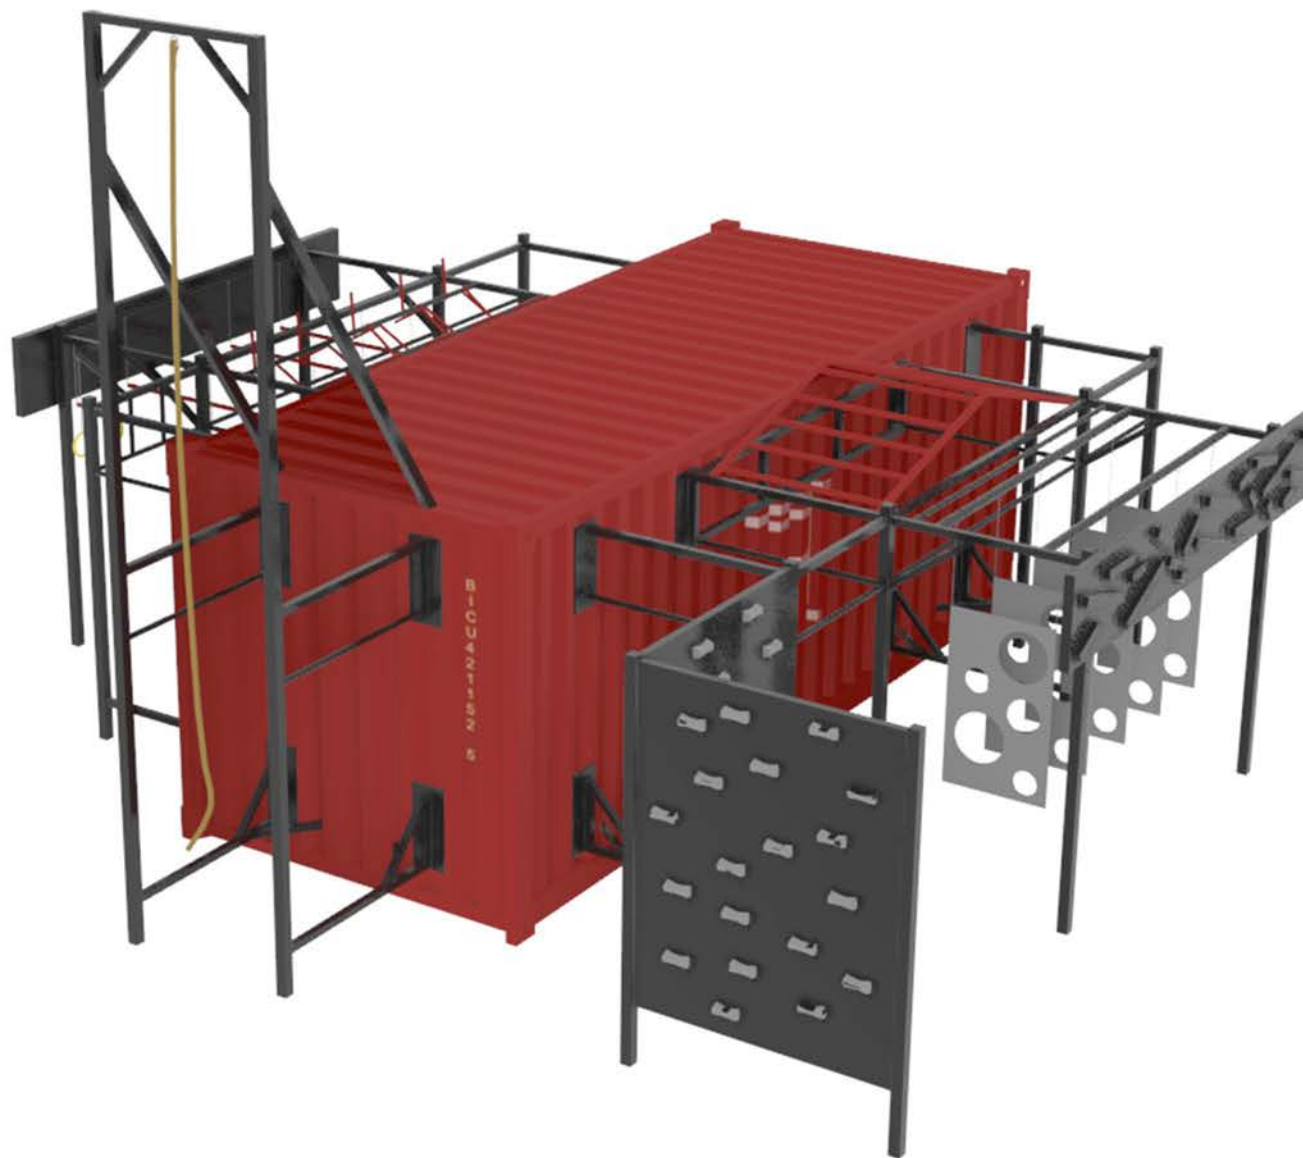

# PT KONTENER NINJA 04

NR PRODUKTU: PT KONTENER NINJA 04

SZEROKOŚĆ 7,45 m

WYSOKOŚĆ 4,5 m

DŁUGOŚĆ 6,9 m

STREFA BEZPIECZEŃSTWA 9,45 x 8,9 m

\*Wymiary mogą różnić się o 5%

POD TRZEPAKIEM

## PARAMETRY:

**Szerokość:** 7,45 m

**Wysokość:** 4,5 m

**Długość:** 6,9 m

**Strefa bezpieczeństwa:** 9,45 x 8,9 m

**Uwagi:** Wymiary mogą różnić się o 5%

---

## OPIS:

Sport to zdrowie! Te ponadczasowe trzy słowa śmiało można uznać za jedną z lepszych reklam PT Kontenerów. Żyjemy w czasach, w których coraz łatwiej o nadwagę, problemy z układem krwionośnym oraz wady postawy... Aby skutecznie obronić się przed tymi zagrożeniami potrzeba ruchu! Zestaw PT Kontener 04 idealnie pokazuje jak wiele poprawiających kondycję ćwiczeń można trenować na konstrukcjach tego typu.

## FUNDAMENTOWANIE / NAWIERZCHNIA:

Ustawienie elementów na co najmniej 8 miejscach podporu składających się z prefabrykowanych bloczków betonowych